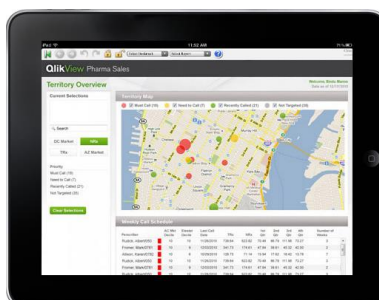

## PRESENTACION DE QLIKVIEW

### BI Móvil – Entre en contacto con sus datos

QlikView aporta una experiencia BI móvil atractiva e impactante, que le pondrá en contacto con sus datos en cualquier momento y lugar. No hay curva de aprendizaje, simplemente toque, pulse, pinche, haga zoom y desplácese con el dedo para acceder, al instante, a la exploración de un conjunto completo de datos. Beneficiarse de hallarse en un determinado lugar en un determinado momento. Esté al tanto de lo que sucede mientras va de aquí para allá. Vea lo que está ocurriendo en su negocio y tome mejores decisiones sobre la marcha..

**Aprovecha plenamente el soporte de tableta**

**Acceso a datos relevantes en vivo**

**QlikView en cualquier dispositivo**

QlikView aprovecha plenamente el potencial interactivo y envolvente de los dispositivos con pantalla táctil, como Apple iPad y tabletas Android. Al contar con tecnología avanzada de navegador HTML5, QlikView ofrece una interfaz táctil que hace del BI algo tan fácil de utilizar y tan atractivo como las aplicaciones de consumo. Obtenemos toda la potencia de Business Discovery de QlikView, sin la complejidad del BI tradicional.

QlikView combina con rapidez una información actualizada desde prácticamente cualquier fuente de datos, incluidos los sistemas más complejos ERP, CRM y data warehouses, también desde simples Excel y recursos web. QlikView libera al usuario de vistas estáticas y subconjuntos de datos, permitiéndole explorar sus datos con el mayor nivel posible de detalle y responder a sus propias preguntas de negocio desde cualquier ángulo imaginable. Y esta potencia y flexibilidad están disponibles también en un dispositivo móvil gracias a QlikView on Mobile.